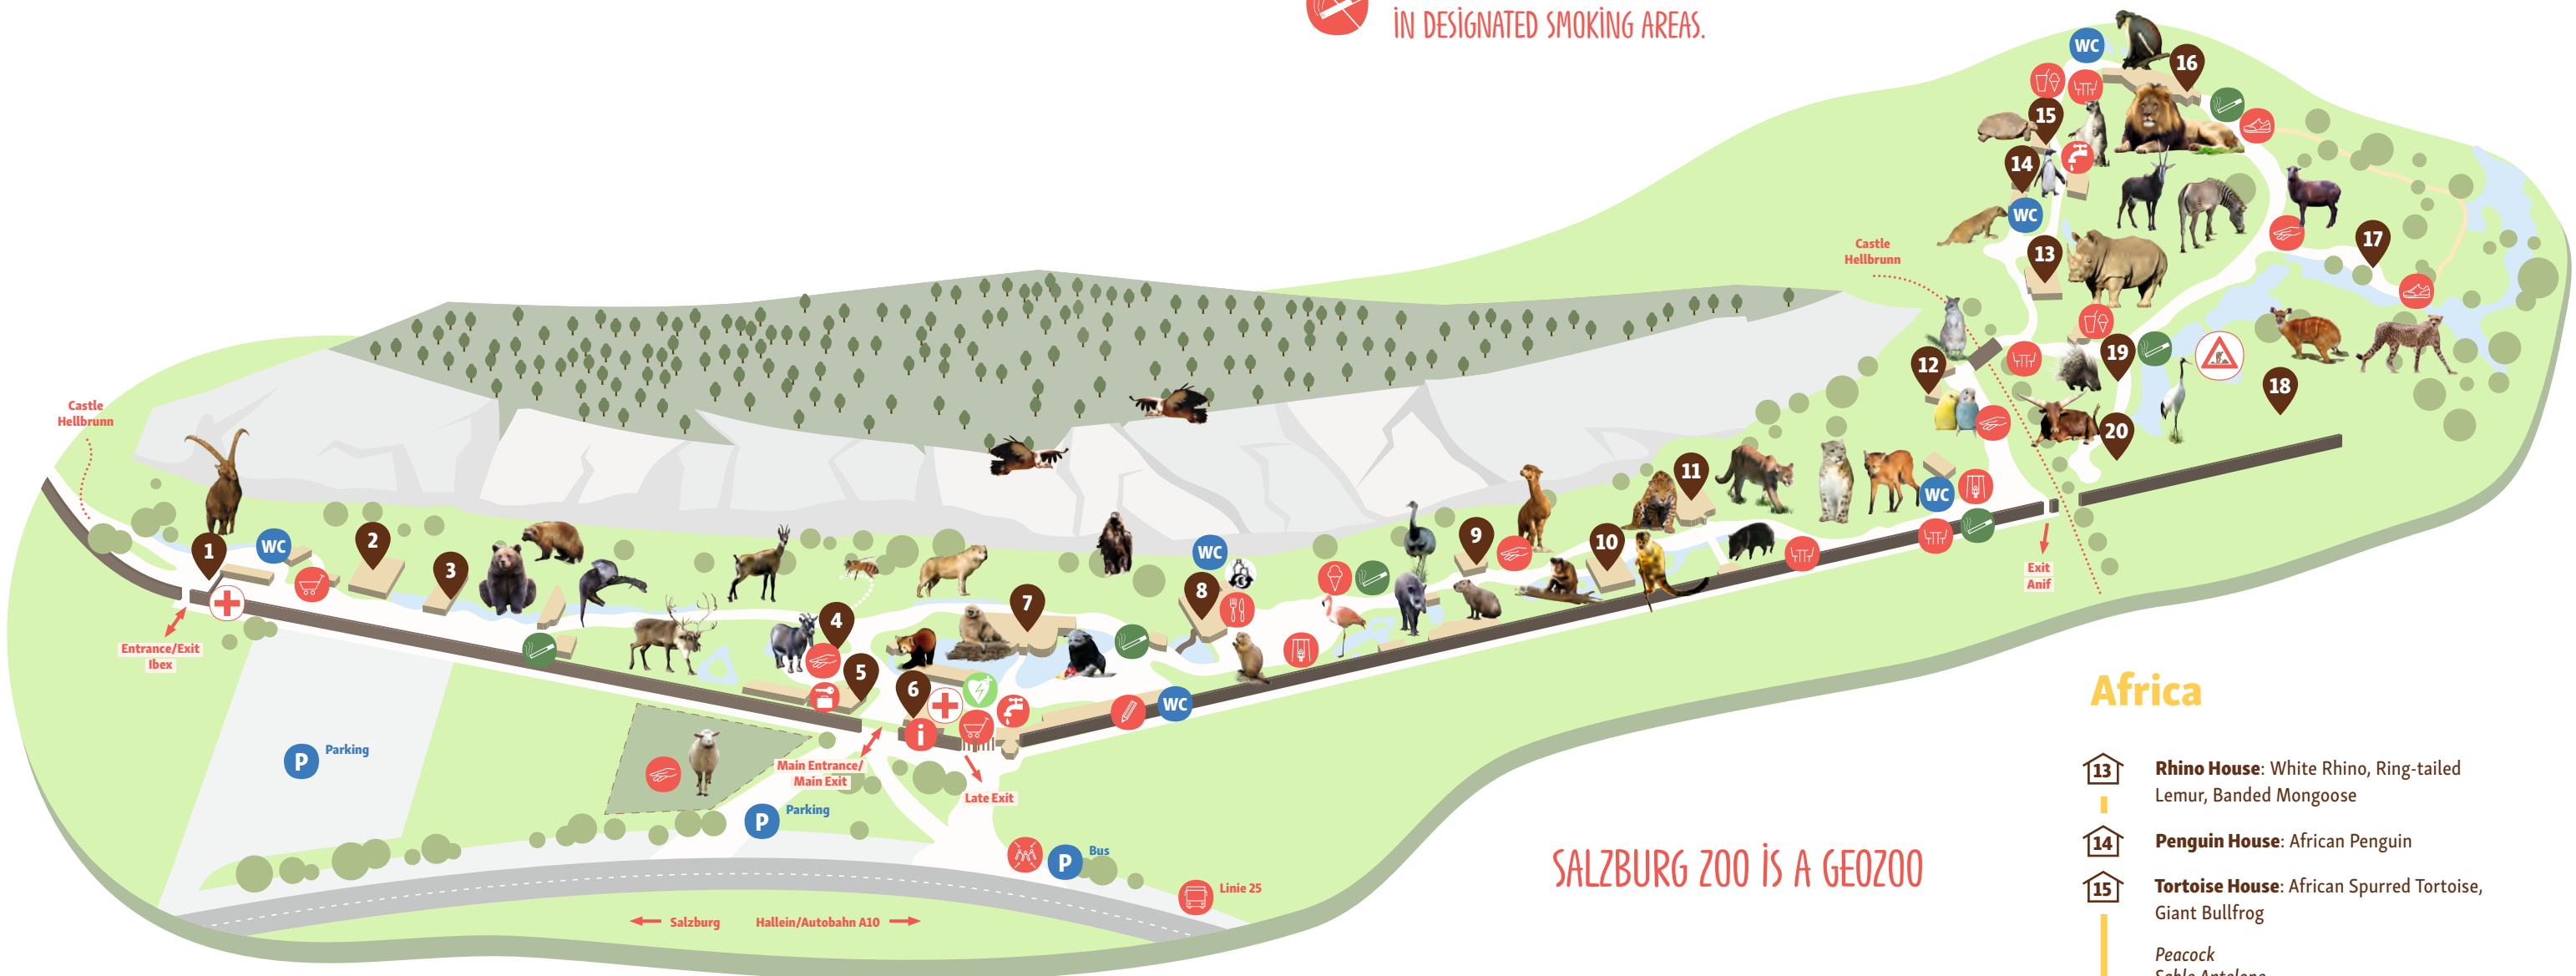

Australien

- 11 Jaguarhaus:** Jaguar, Königsboa,
Keilkopf-Glattstirnkaiman, Quetzal-
Buntbarsch, Stirnlappenbasilisk,
Brillenblattnasen-Fledermaus
Chaco-Pekari
Meerschweinchen
Puma
Schneeleopard
Mähnenwolf
- 12 Begehbare Vogelvoliere:**
Wellensittich
Parmakänguru
Emu
Bartagame

Afrika

- 13 Nashornhaus:** Südliches Breitmaul-
nashorn, Katta, Zebamanguste
- 14 Pinguinhaus:** Brillenpinguin
- 15 Spornschildkrötenhaus:**
Spornschildkröte, Grabfrosch
Blauer Pfau
Rappenantilope
Litschi Wasserbock
- 16 Löwenhaus:** Afrikanischer Löwe,
Dianameerkatze, Pinselohrschwein,
Kurzohrrüsselspringer, Großer
Taggecko, Buntbarsch, Tarantapapagei,
Himmelblauer Zwergtaggecko
Grevy-Zebra
Kamerunschaf
Gepard
- 17 Afrikanische Hütten**
- 18 Vogelpark:** Siatunga, Rötelpelikan,
Mandschurenkranich, Perlhuhn
- 19 Nashornskelett**
- 20 Afrikadorf:** Watussirind, Stachelschwein,
Hauseesel, Burenziege, Nackthalsuhn,
Höckergans

PLEASE NOTE: SMOKING IS ONLY PERMITTED IN DESIGNATED SMOKING AREAS.

SALZBURG ZOO IS A GEOZOO

Eurasia

1 Entrance Ibx

Fire Salamander
Alpine Ibx
Steppe Lemming

2 Southeast Asia House

(from July 2026):
Celebes Crested Macaque,
Asian Small-clawed Otter,
Visayan Warty Pig

Red Panda
North American Porcupine
Chinese Muntjac

6 Main Entrance | Info Point

South America

7 Gibbon House:

White-handed Gibbon,
Vietnamese Mossy Frog, Two-toed Sloth,
Emperor Tamarin, Fiji Iguana, Four-eyed
Fish, Red-bellied Piranha