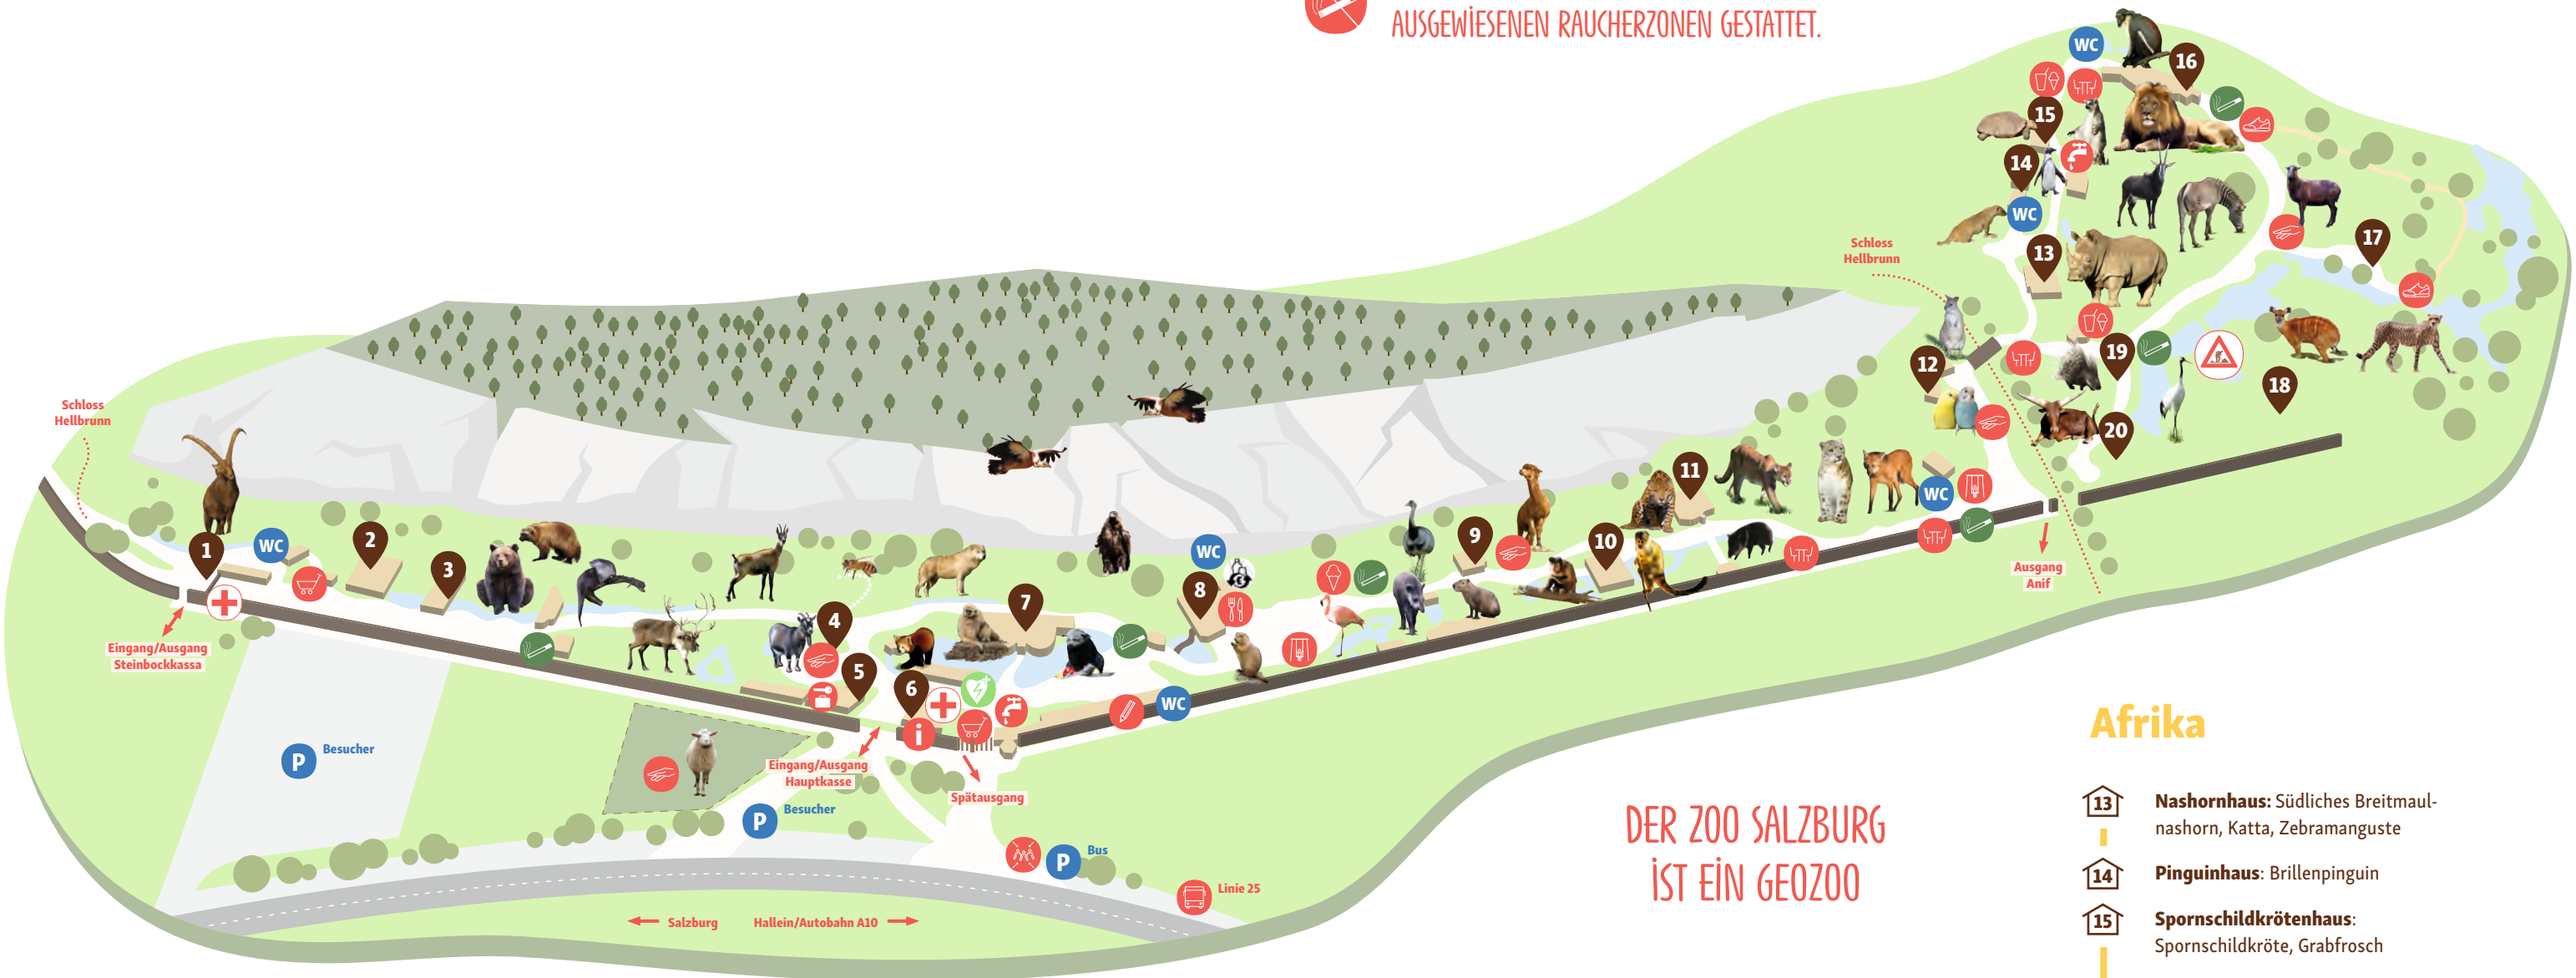

BITTE BEACHTEN: RAUCHEN IST AUSSCHLIESSLICH AN AUSGEWIESENEN RAUCHERZONEN GESTATTET.

DER ZOO SALZBURG IST EIN GEOZOO

Eurasien

- 1 Steinbockkassa**
Feuersalamander
Alpensteinbock
Grauer Steppenlemming
- 2 Südostasien-WG (ab Juli 2026)**
Schopfmakak, Zwergotter,
Visayas-Pustelschwein
- 3 Maushaus:**
Hausratte, Hausmaus
Eurasischer Braunbär
Vielfraß

- 4 Streichelzoo**
Zwergziege, Minischwein, Huhn,
Japanische Legewachtel
Bienenweg
- 5 Zoo Shop | Schließfächer**
Roter Panda
Nordamerikanischer Baumstachler
Chinesischer Muntjak
- 6 Hauptkasse | Infopoint**

Südamerika

- 7 Gibbonhaus:** Weißhandgibbon,
Vietnamesischer Moosfrosch,
Zweifingerfaultier, Kaiserschnurrbart-
tamarin, Fidschi-Leguan, Vieraugenfisch,
Roter Piranha
Landschildkröte
Gänsegeier
Mönchsgeier
Binturong
- 8 Restaurant | Paludarium:**
Grüner Baumpython, Boeseman
Regenbogenfisch, Rotbauch-
Spitzkopfschildkröte, Korallenfinger-
Laubfrosch

Red Panda
North American Porcupine
Chinese Muntjac

6 Main Entrance | Info Point

South America

7 Gibbon House:

White-handed Gibbon,
Vietnamese Mossy Frog, Two-toed Sloth,
Emperor Tamarin, Fiji Iguana, Four-eyed
Fish, Red-bellied Piranha